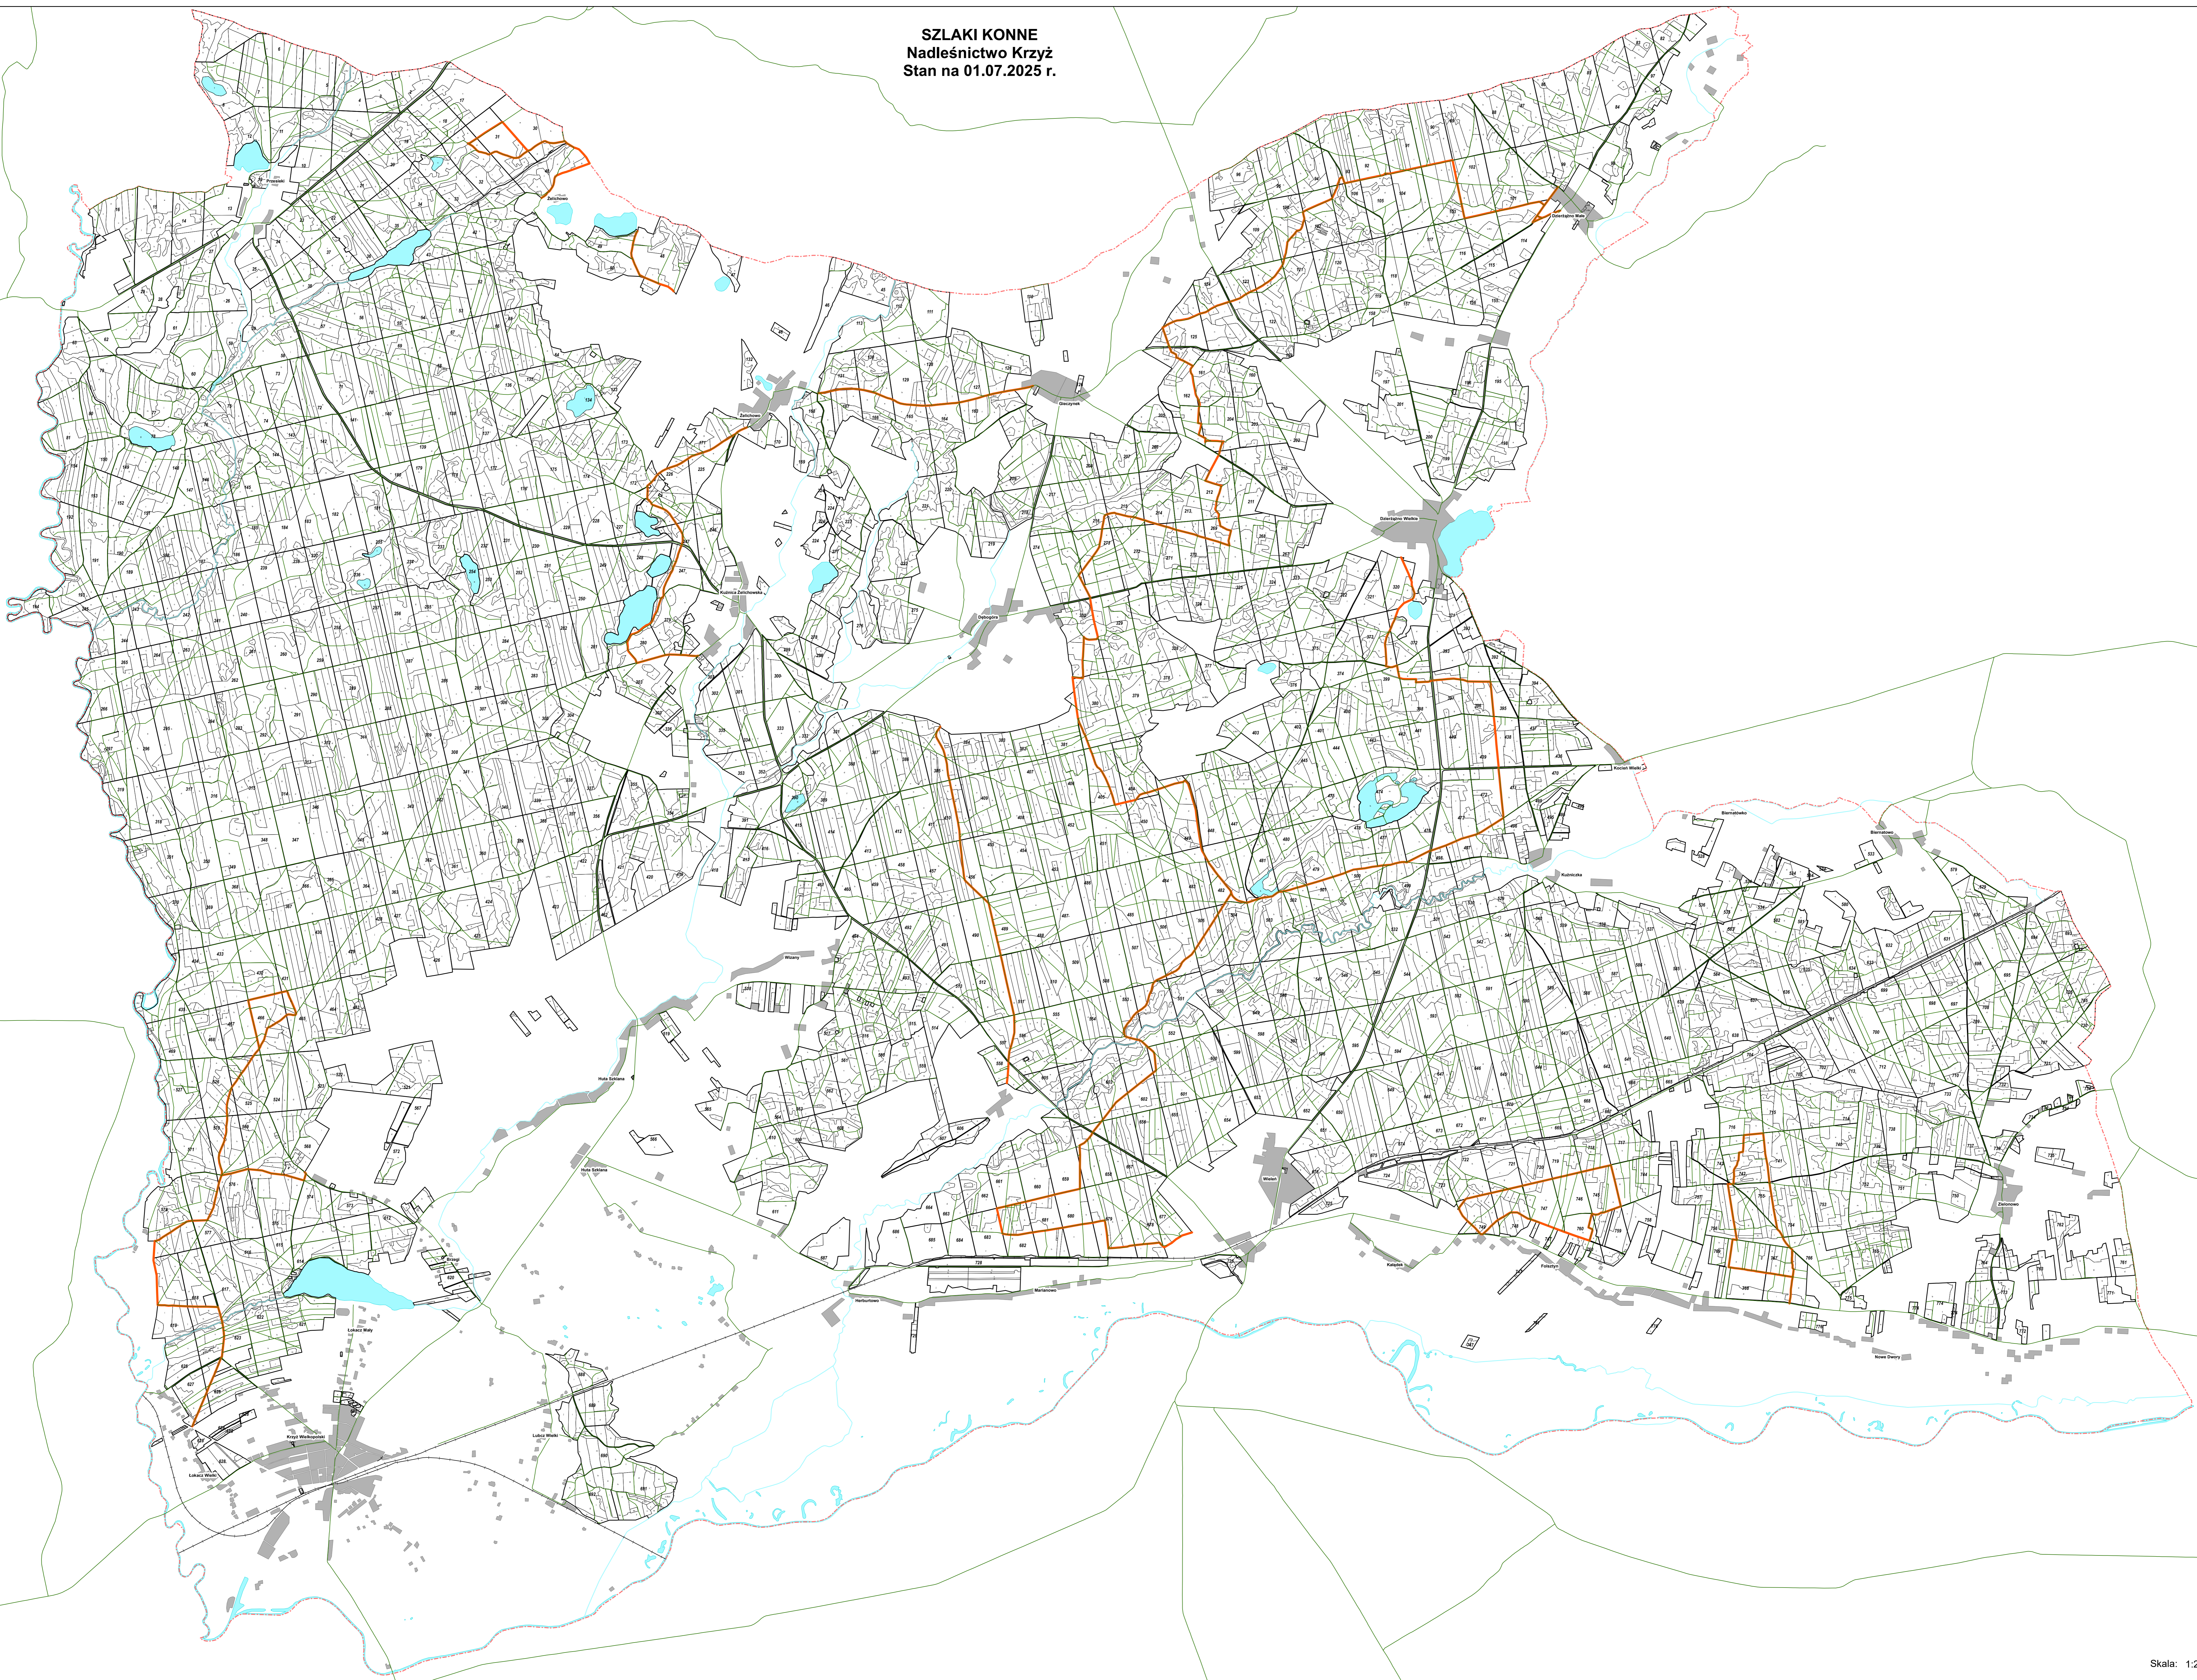

SZLAKI KONNE  
Nadleśnictwo Krzyż  
Stan na 01.07.2025 r.

- Legenda**
- Drogi
  - Szlaki konne\_2025
  - Linia kolejowa
  - Rzeki
  - Miejscowości
  - Wody